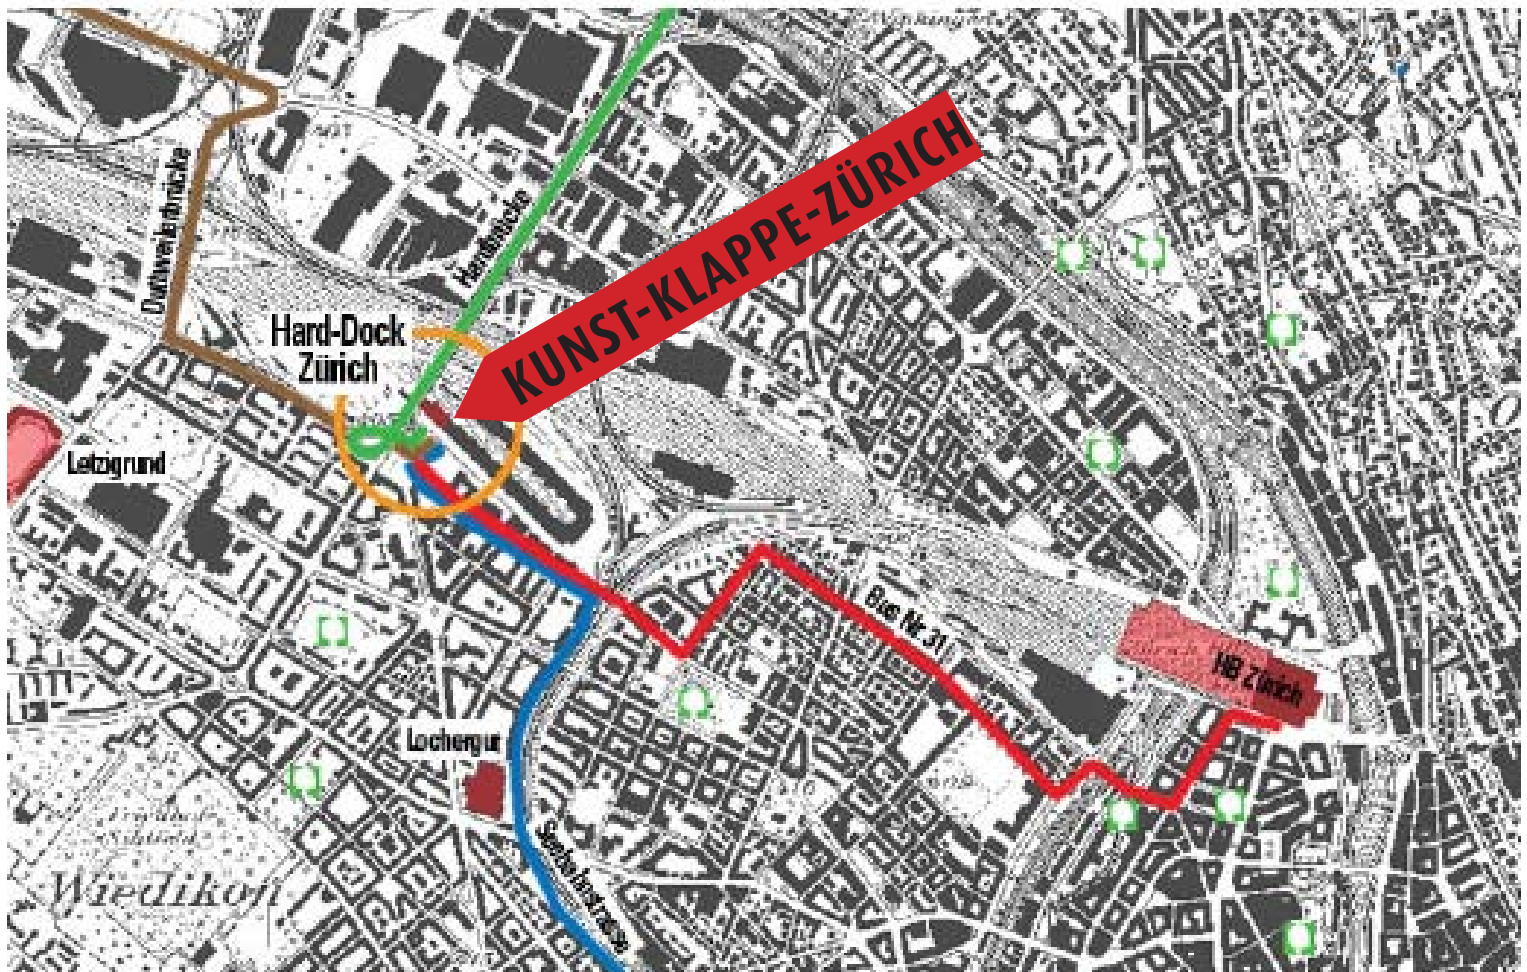

KUNST-KLAPPE-ZÜRICH

ANONYME KUNSTRÜCKGABESTELLE • HOHLSTRASSE 258 • 8004 Zürich

RECHTS VOM TOR 258 • EIGENE VORFAHRT • UNÜBERWACHTE NISCHE
ALLE INFOS ÜBER MODUS UND BETRIEB UNTER
>>> www.kunst-klappe-zuerich <<<

Aus Richtung Bern
> Transit Chur
> Hohlstrasse
> Hardplatz

Aus Richtung St.Gallen
> Transit Chur
> Leitzgrund > City
> Hardplatz

Aus Richtung Chur
> Transit Winterthur
> Lochergut
> Hardplatz

Bus Nr. 31 ab HB
in Richtung Schlieren
bis Haltestelle
Hardplatz